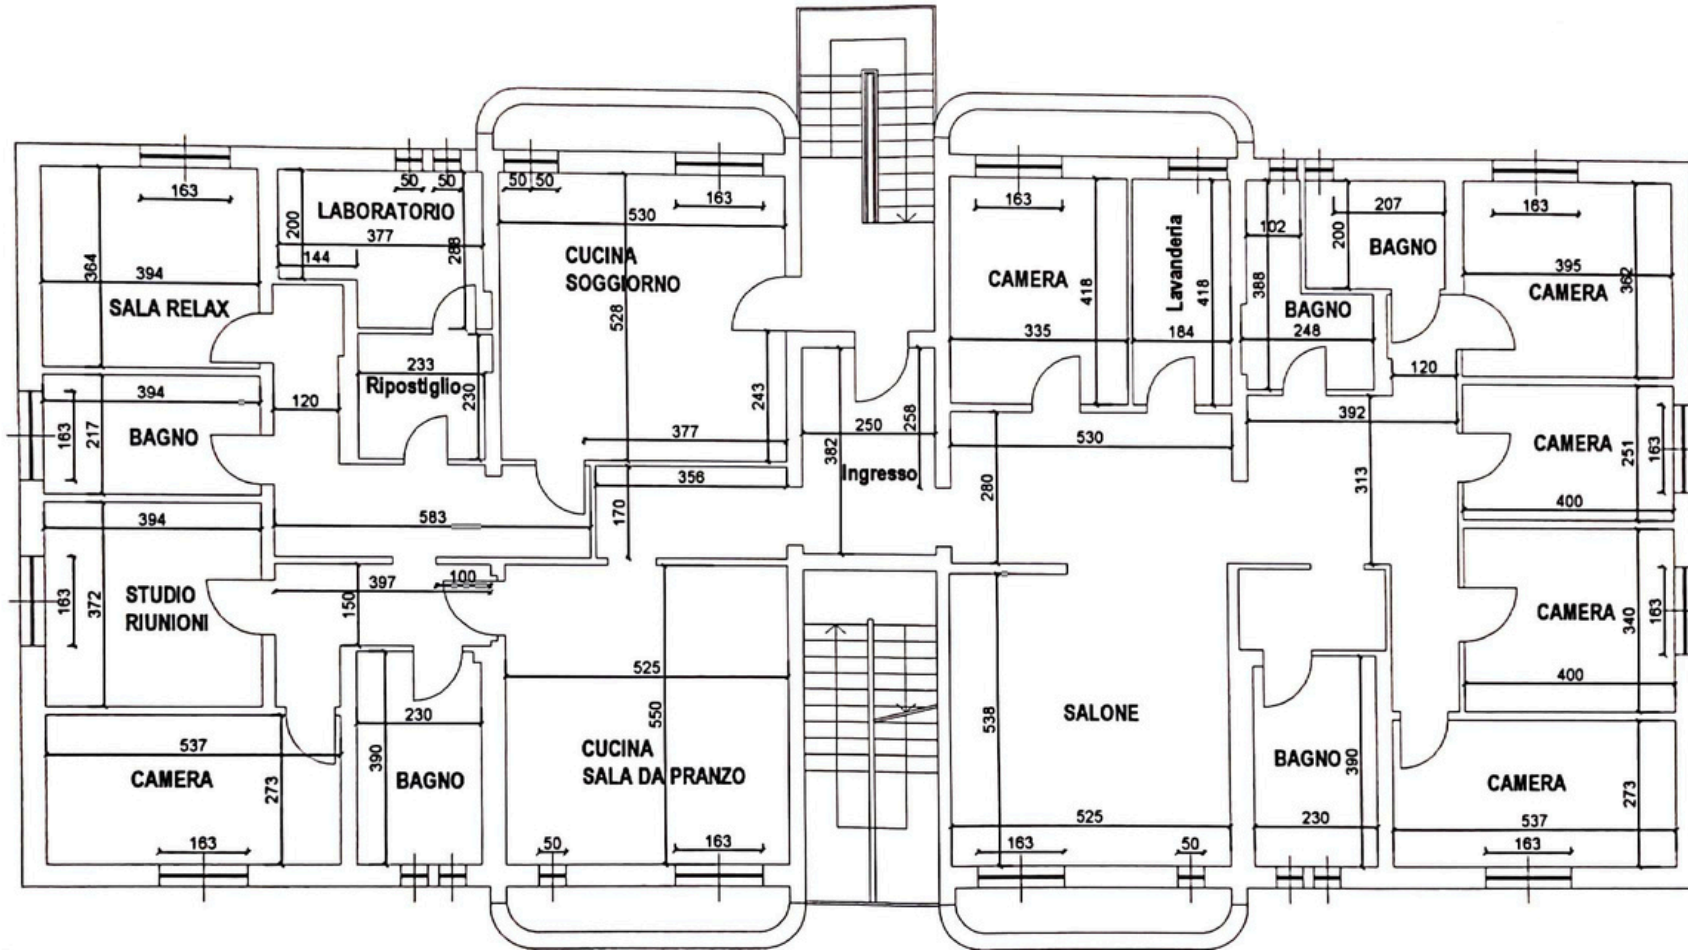

COOPERATIVA SAN DONATO

Comunità alloggio per Minori - Via Passoni 18 - Torino

PLANIMETRIA QUOTATA CON
DESTINAZIONI D'USO
Scala 1:100

 società cooperativa sociale
san donato
via giglianico, 22 - 10146 Torino
partita iva 03952880016